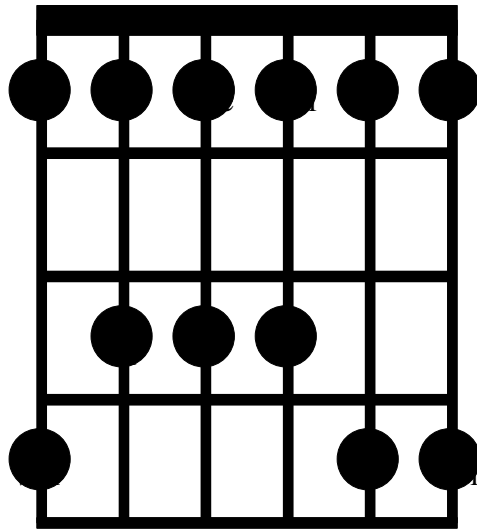

E min pentatonica su A min accordo

tasto XII

Mi,La = relax perchè
note dell'accordo

Sol =Tensione 7ma

Si = tensione 9na

Re = tensione 11ma

C

5